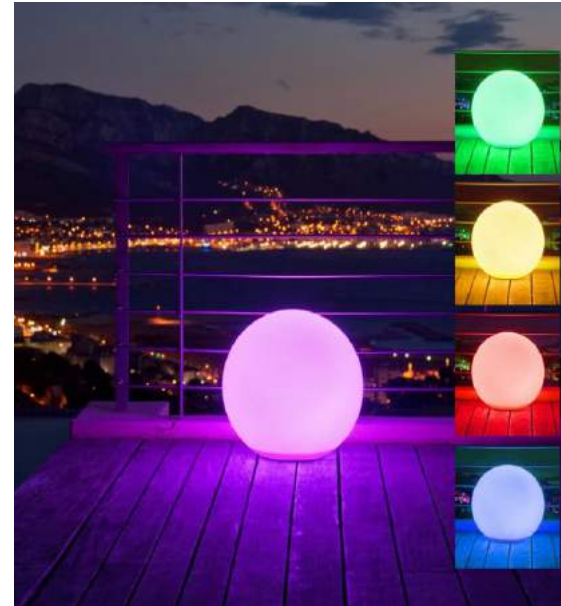

- Blanc : 100 cm : 40,00 HT (3 ex)
- Rouge : 50 cm : 25,00 HT (5 ex)

- Pot lumineux conique

- Blanc : 100 cm : 40,00 HT (3)

- Boule lumineuse
- Led changeant de couleur 80 cm diam : 60,00 HT (3 ex)

Détails livraisons